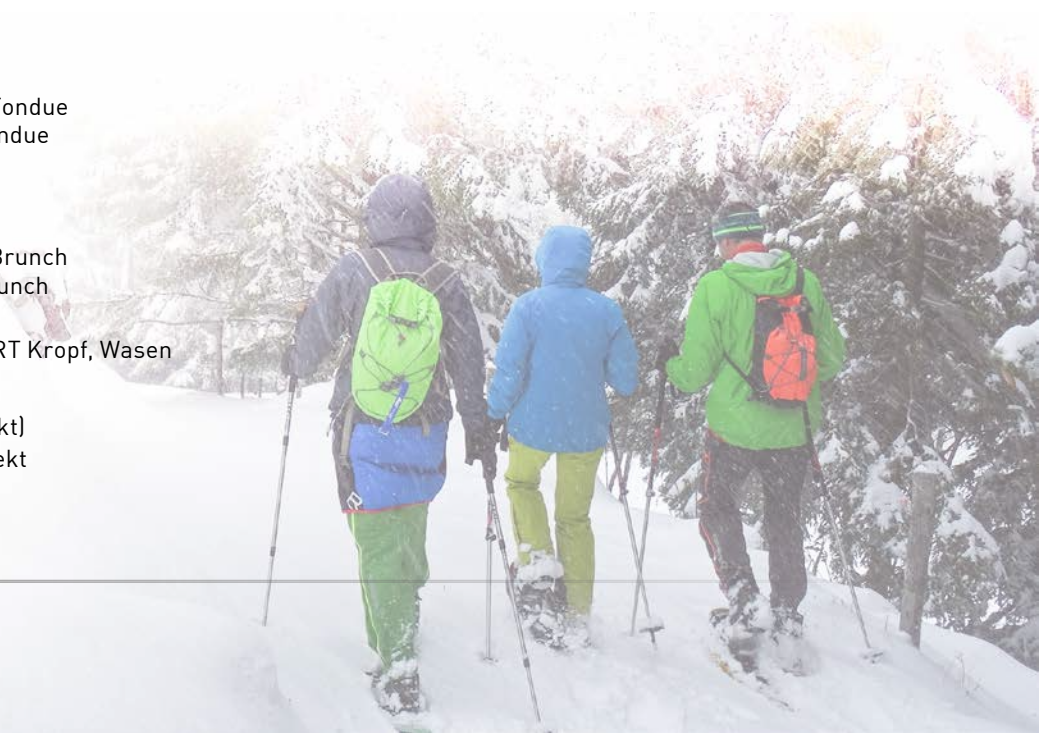

BRUNCH-TOUR

SONNTAG, 26. JANUAR 2020, 09.00 Uhr

Fr. 60.- inkl. Schneeschuhen, Stöcken und Brunch

Fr. 45.- mit eigenen Schneeschuhen und Brunch

Treffpunkt: beim Geschäft INTERSPORT Kropf, Wasen

Anmeldung: bis 1 Woche vor der Tour
(Teilnehmerzahl beschränkt)
Tel. 034 437 15 94 oder direkt
unter www.kropfsport.ch